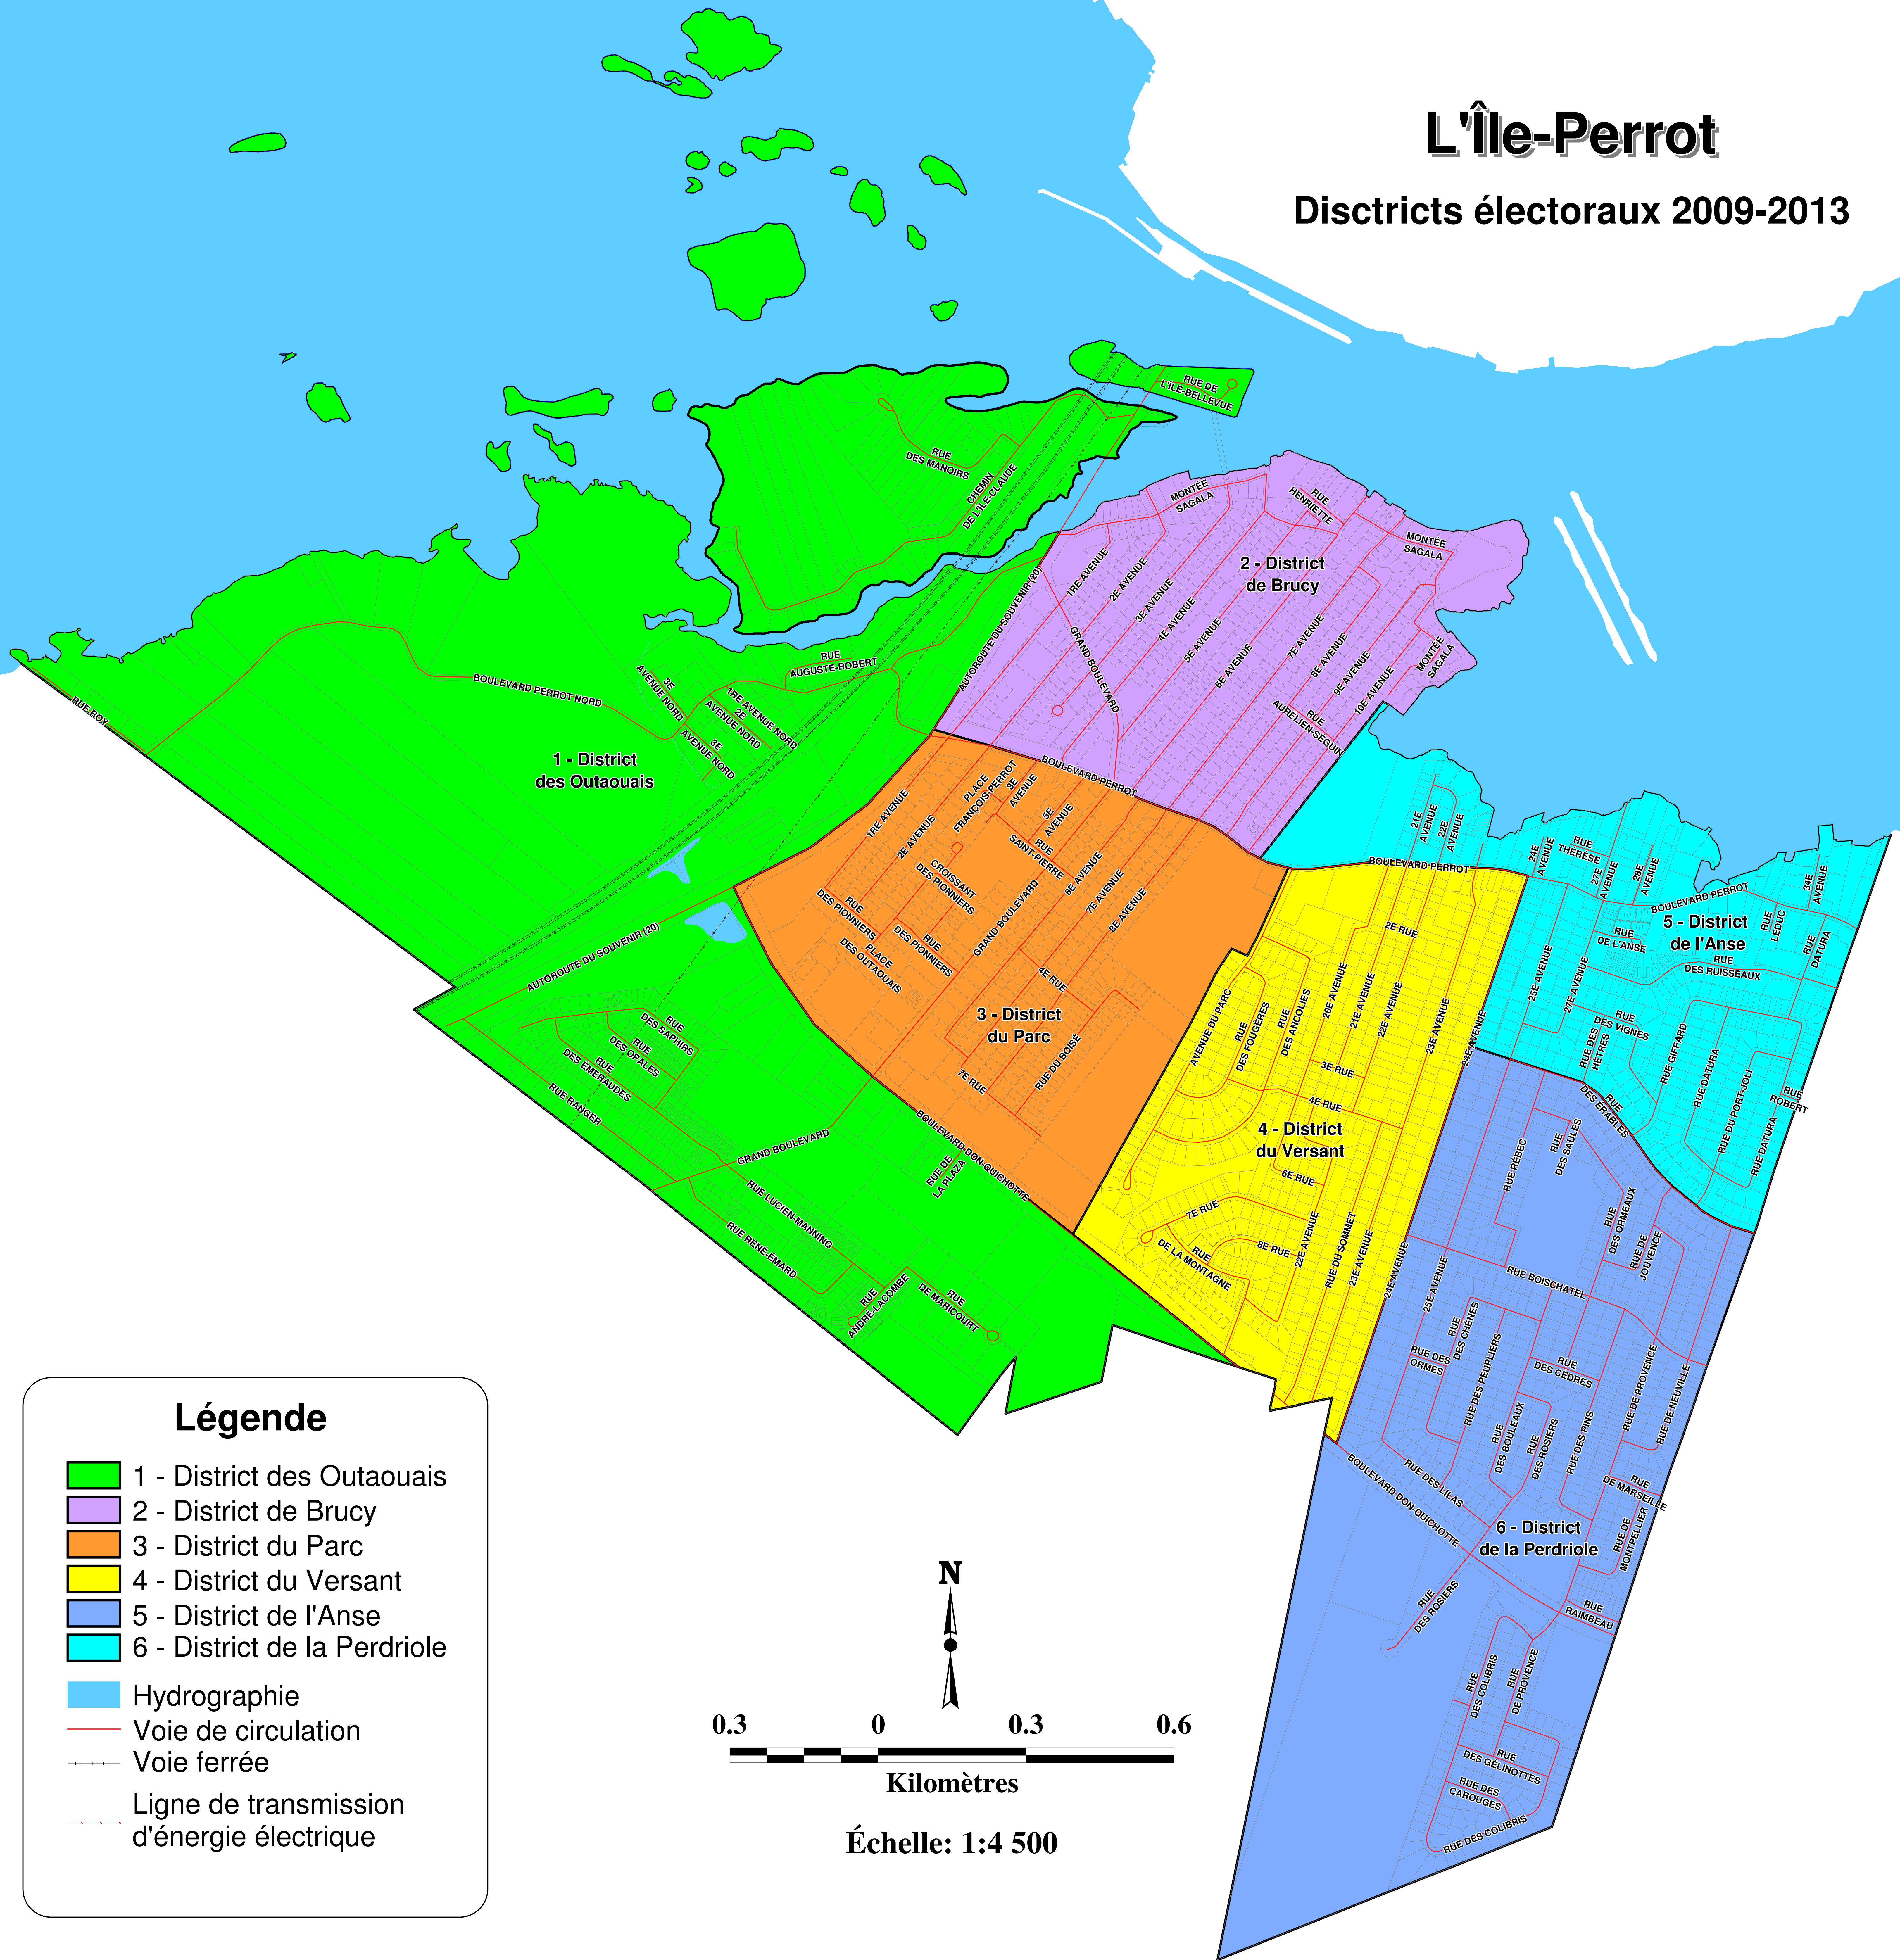

L'Île-Perrot

Disctricts électoraux 2009-2013

Légende

- 1 - District des Outaouais
- 2 - District de Brucy
- 3 - District du Parc
- 4 - District du Versant
- 5 - District de l'Anse
- 6 - District de la Perdriole
- Hydrographie
- Voie de circulation
- Voie ferrée
- Ligne de transmission d'énergie électrique

0.3 0 0.3 0.6

Kilomètres

Échelle: 1:4 500